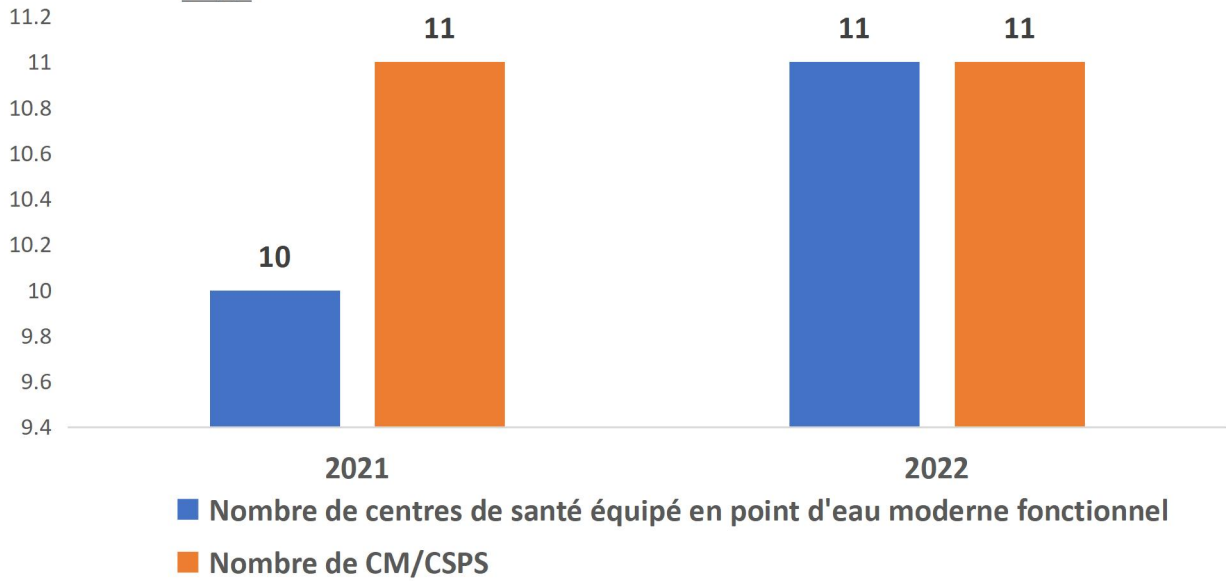

Disponibilité moyenne de point d'eau moderne dans les centres de santé de 2020 à 2022