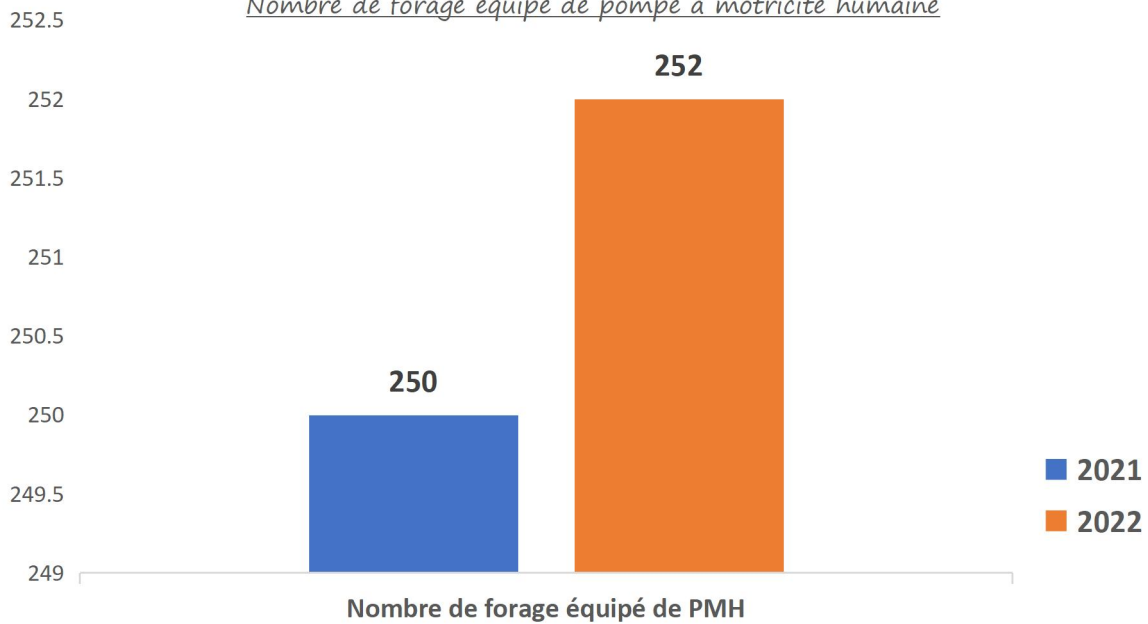

Nombre de forage équipé de pompe à motricité humaine