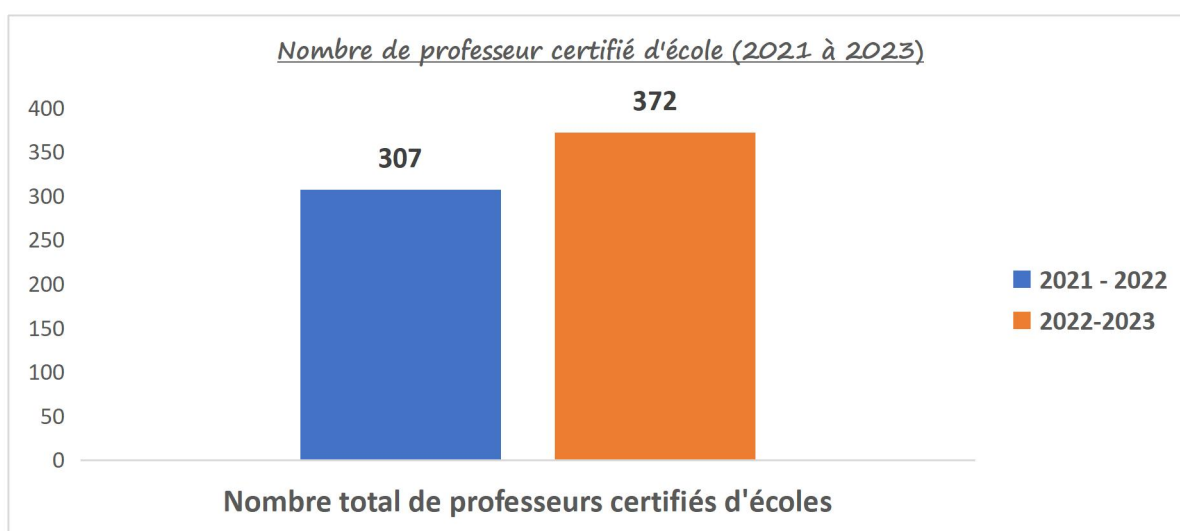

Pour l'année scolaire 2021-2022, la commune de Korsimoro a enregistré un total de 12 588 élèves du primaire, parmi lesquels environ 51,77 % étaient de sexe féminin. En ce qui concerne l'année scolaire 2022-2023, Korsimoro a enregistré un total de 13 982 élèves du primaire, dont 52,58 % étaient des filles.