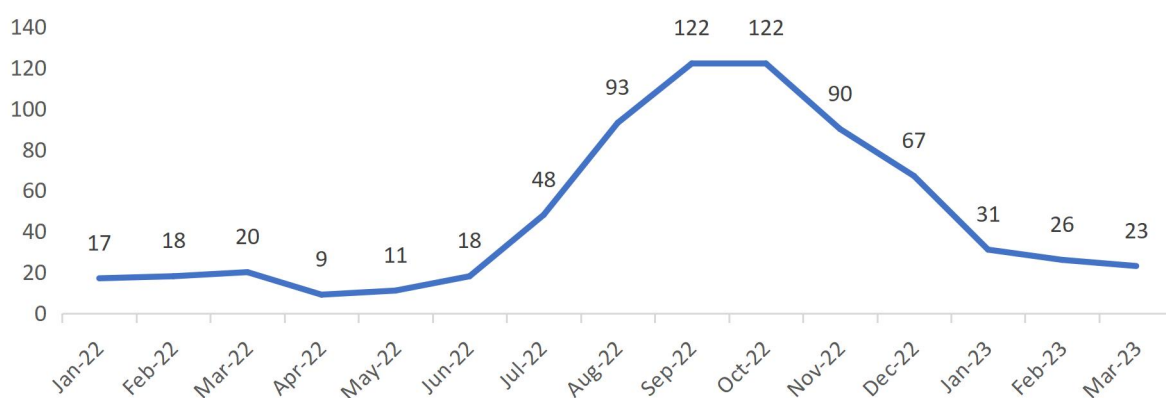

Tendance de quelques indicateurs

Santé

Nombre de cas de paludisme grave par an
(2021 à 2022)

La commune de Korsimoro a enregistré un total de 1 142 cas de paludisme grave entre 2021 et 2022 dans l'ensemble de ses centres de santé. En 2021, sur les 507 cas de paludisme grave enregistrés, 144 (soit 28,4 %) concernaient des enfants de moins de cinq ans. Pour l'année 2022, il est également à noter que parmi les 234 cas de paludisme grave recensés, environ 20 % concernaient des enfants de moins de cinq ans.

Evolution mensuelle des cas de paludisme grave dans les formations sanitaires
de Janvier 2022 à mars 2023

Les mois de janvier 2022 à mai 2022 correspondent à une période où le nombre de cas graves est faible par rapport aux

mois de juin à octobre 2022, qui ont connu une hausse du nombre de cas de paludisme grave. Le pic le plus élevé a été enregistré en septembre et octobre 2022, avec un total de 122 cas de paludisme grave. Le nombre de cas a ensuite progressivement diminué, passant de 122 cas en octobre 2022 à 31 cas en janvier 2023. Cette tendance à la baisse se maintient, avec seulement 23 cas enregistrés pour le mois de mars 2023.

Le nombre de nouvelles utilisatrices de la planification familiale a connu un premier pic en juin 2022, puis a observé une légère stabilité de juillet à octobre avant d'atteindre sa plus grande valeur (457 nouvelles utilisatrices) en novembre 2022. Lorsque nous comparons le nombre de nouvelles utilisatrices de la planification familiale entre les mois de janvier 2022 à mars 2022 et les mois de janvier 2023 à mars 2023, nous remarquons une baisse dans le nombre de nouvelles utilisatrices de la planification familiale.