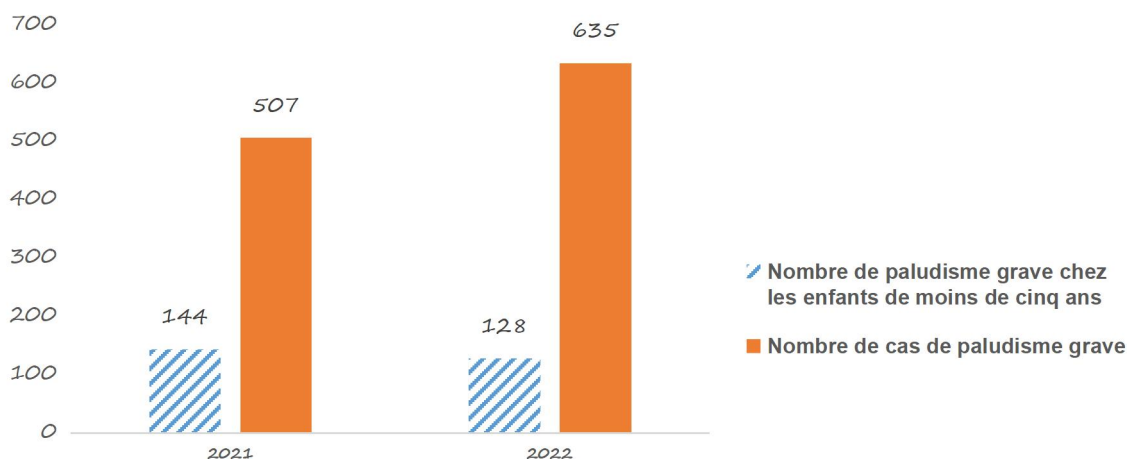

Tendance de quelques indicateurs

Santé

Nombre de cas de paludisme grave par an
(2021 à 2022)

La commune de Korsimoro a enregistré un total de 1 142 cas de paludisme grave entre 2021 et 2022 dans l'ensemble de ses centres de santé. En 2021, sur les 507 cas de paludisme grave enregistrés, 144 (soit 28,4 %) concernaient des enfants de moins de cinq ans. Pour l'année 2022, il est également à noter que parmi les 234 cas de paludisme grave recensés, environ 20 % concernaient des enfants de moins de cinq ans.

mois de juin à octobre 2022, qui ont connu une hausse du nombre de cas de paludisme grave. Le pic le plus élevé a été enregistré en septembre et octobre 2022, avec un total de 122 cas de paludisme grave. Le nombre de cas a ensuite progressivement diminué, passant de 122 cas en octobre 2022 à 31 cas en janvier 2023. Cette tendance à la baisse se maintient, avec seulement 23 cas enregistrés pour le mois de mars 2023.