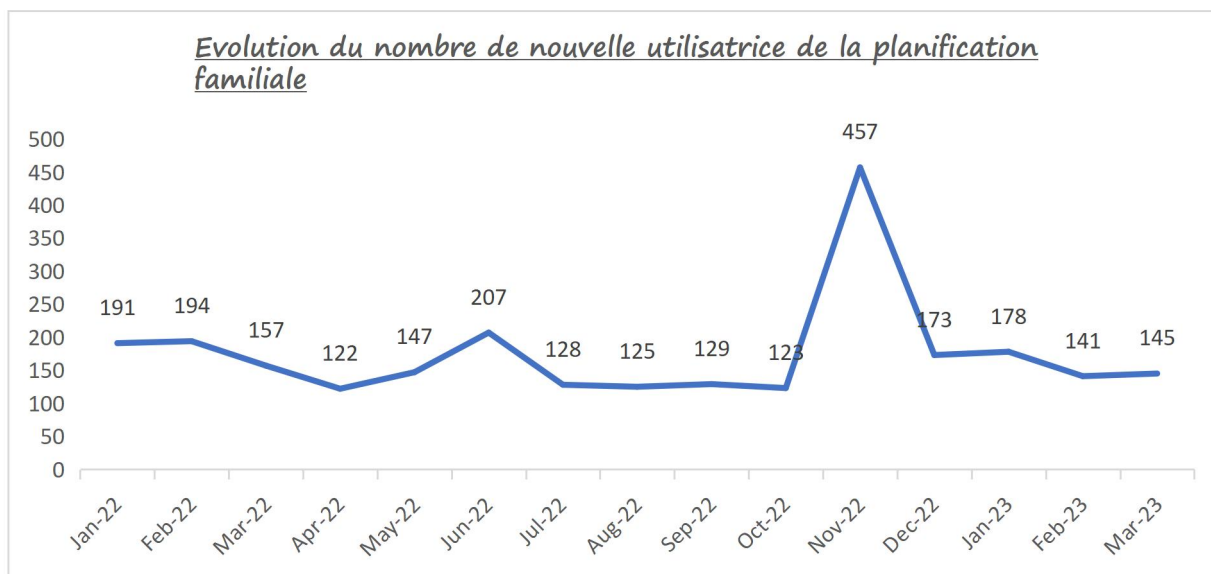

Tendance de quelques indicateurs

Santé

Nombre de cas de paludisme grave par an
(2021 à 2022)

La commune de Korsimoro a enregistré un total de 1 142 cas de paludisme grave entre 2021 et 2022 dans l'ensemble de ses centres de santé. En 2021, sur les 507 cas de paludisme grave enregistrés, 144 (soit 28,4 %) concernaient des enfants de moins de cinq ans. Pour l'année 2022, il est également à noter que parmi les 234 cas de paludisme grave recensés, environ 20 % concernaient des enfants de moins de cinq ans.

Evolution mensuelle des cas de paludisme grave dans les formations sanitaires
de Janvier 2022 à mars 2023

Les mois de janvier 2022 à mai 2022 correspondent à une période où le nombre de cas graves est faible par rapport aux

mois de juin à octobre 2022, qui ont connu une hausse du nombre de cas de paludisme grave. Le pic le plus élevé a été enregistré en septembre et octobre 2022, avec un total de 122 cas de paludisme grave. Le nombre de cas a ensuite progressivement diminué, passant de 122 cas en octobre 2022 à 31 cas en janvier 2023. Cette tendance à la baisse se maintient, avec seulement 23 cas enregistrés pour le mois de mars 2023.

Le nombre de nouvelles utilisatrices de la planification familiale a connu un premier pic en juin 2022, puis a observé une légère stabilité de juillet à octobre avant d'atteindre sa plus grande valeur (457 nouvelles utilisatrices) en novembre 2022. Lorsque nous comparons le nombre de nouvelles utilisatrices de la planification familiale entre les mois de janvier 2022 à mars 2022 et les mois de janvier 2023 à mars 2023, nous remarquons une baisse dans le nombre de nouvelles utilisatrices de la planification familiale.