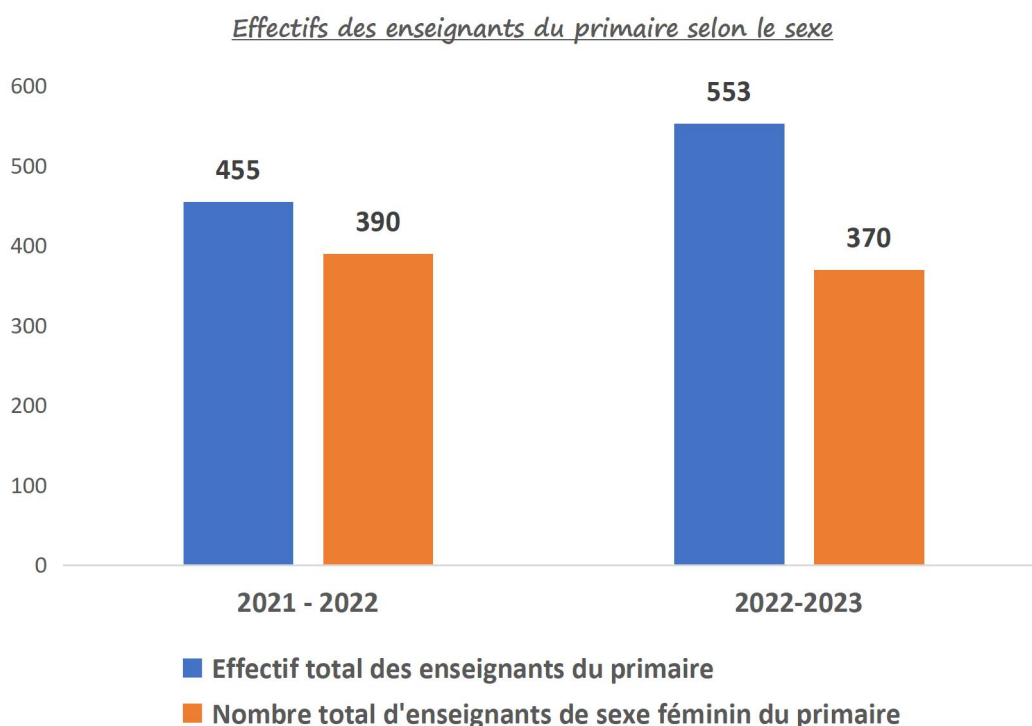

En 2021, le nombre de forages équipés de pompes à motricité humaine dans la commune de Korsimoro était de 250. En 2022, nous avons observé l'ajout de 2 forages équipés de PMH, portant ainsi le nombre total de forages équipés de pompes à motricité humaine à 252.

EDUCATION

Pour l'année scolaire 2021-2022, la commune de Korsimoro a enregistré un total de 455 enseignants du primaire, dont environ 85 % étaient des enseignantes. En ce qui concerne l'année scolaire 2022-2023, Korsimoro a enregistré un total de 553 enseignants du primaire, parmi lesquels 67 % étaient des femmes.