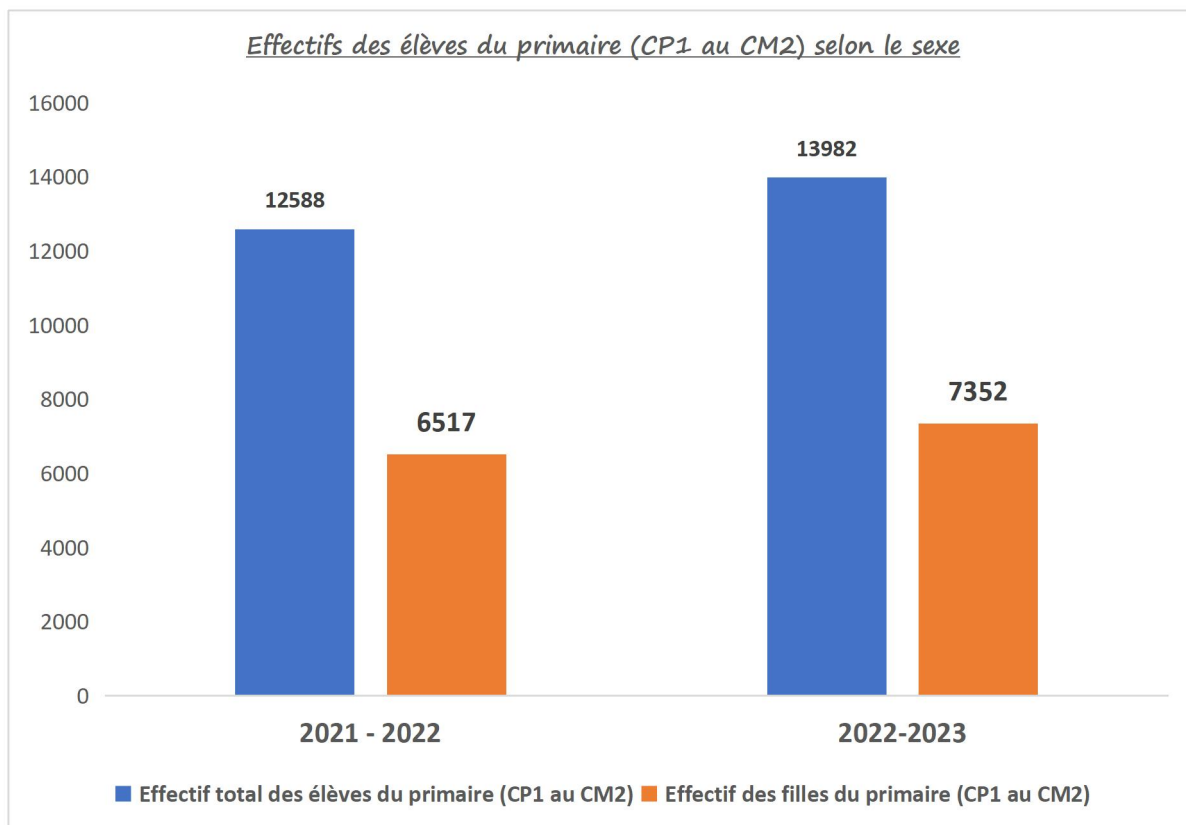

Pour l'année scolaire 2021-2022, la commune de Korsimoro a enregistré un total de 12 588 élèves du primaire, parmi lesquels environ 51,77 % étaient de sexe féminin. En ce qui concerne l'année scolaire 2022-2023, Korsimoro a enregistré un total de 13 982 élèves du primaire, dont 52,58 % étaient des filles.