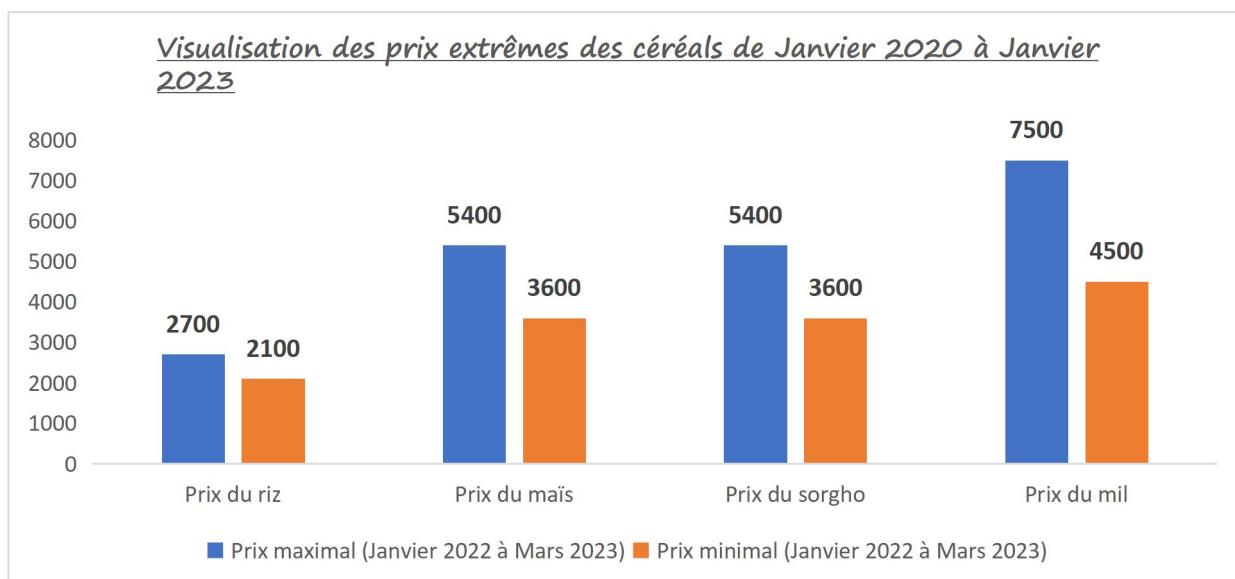

AGRICULTURE