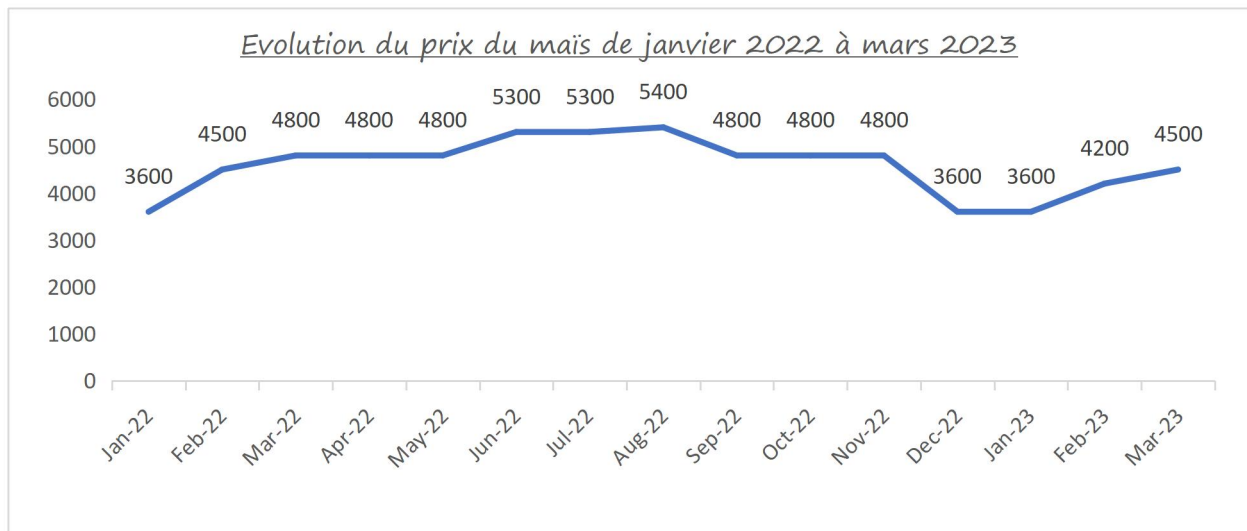

Le prix maximal du riz est de 2700 francs la tine ,5400 francs pour le maïs et le sorgho, 7500 francs pour le mil.

Le prix minimal du riz est de 2100 francs la tine ,3600 francs pour le maïs et le sorgho, 4500 francs pour le mil.

En janvier 2022, le prix d'une tine de maïs était de 3 600 francs par tine. Ce prix a connu des évolutions jusqu'à atteindre son pic le plus élevé en août 2022, atteignant 5 400 francs par tine. Par la suite, le prix du maïs a progressivement chuté, passant de 5 400 francs par tine en août 2022 à 3 600 francs par tine en janvier 2023. Une nouvelle tendance haussière semble se dessiner à partir de janvier 2023 jusqu'à mars 2023.

EAU ET ASSAINISSEMENT