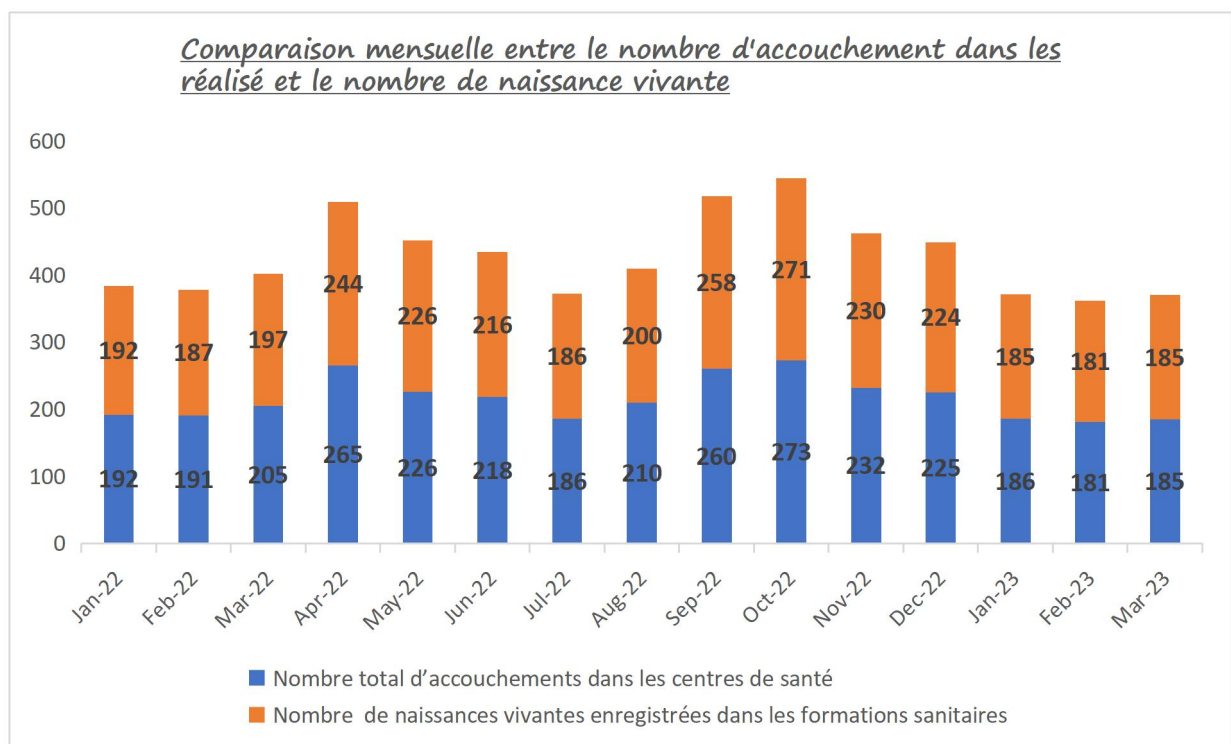

Tendance de quelques indicateurs

Santé

Nombre de cas de paludisme grave par an
(2021 à 2022)

La commune de Korsimoro a enregistré un total de 1 142 cas de paludisme grave entre 2021 et 2022 dans l'ensemble de ses centres de santé. En 2021, sur les 507 cas de paludisme grave enregistrés, 144 (soit 28,4 %) concernaient des enfants de moins de cinq ans. Pour l'année 2022, il est également à noter que parmi les 234 cas de paludisme grave recensés, environ 20 % concernaient des enfants de moins de cinq ans.

Evolution mensuelle des cas de paludisme grave dans les formations sanitaires
de Janvier 2022 à mars 2023

Les mois de janvier 2022 à mai 2022 correspondent à une période où le nombre de cas graves est faible par rapport aux

mois de juin à octobre 2022, qui ont connu une hausse du nombre de cas de paludisme grave. Le pic le plus élevé a été enregistré en septembre et octobre 2022, avec un total de 122 cas de paludisme grave. Le nombre de cas a ensuite progressivement diminué, passant de 122 cas en octobre 2022 à 31 cas en janvier 2023. Cette tendance à la baisse se maintient, avec seulement 23 cas enregistrés pour le mois de mars 2023.

Le nombre de nouvelles utilisatrices de la planification familiale a connu un premier pic en juin 2022, puis a observé une légère stabilité de juillet à octobre avant d'atteindre sa plus grande valeur (457 nouvelles utilisatrices) en novembre 2022. Lorsque nous comparons le nombre de nouvelles utilisatrices de la planification familiale entre les mois de janvier 2022 à mars 2022 et les mois de janvier 2023 à mars 2023, nous remarquons une baisse dans le nombre de nouvelles utilisatrices de la planification familiale.