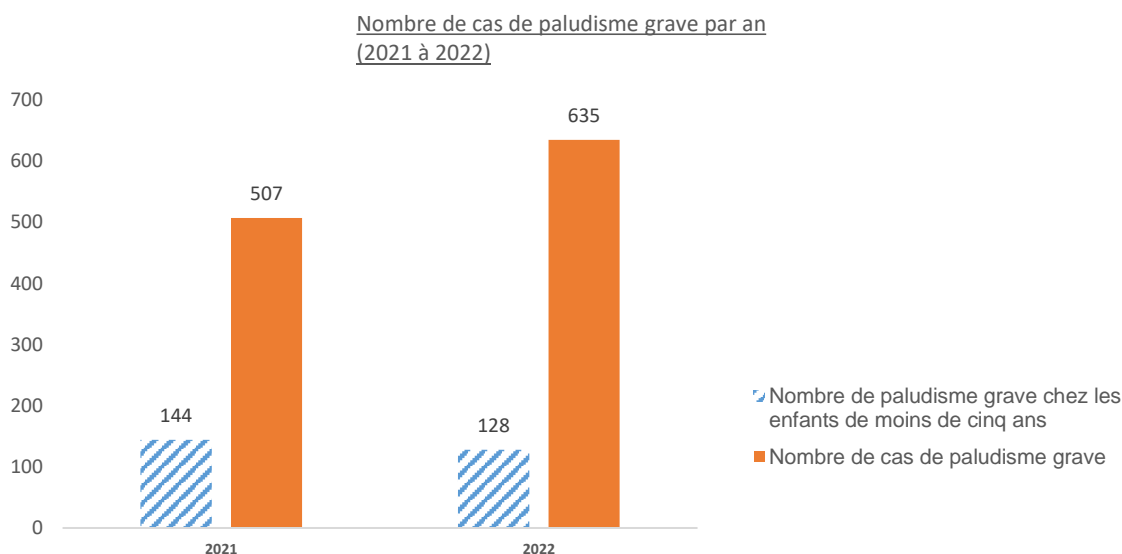

Tendance de quelques indicateurs

Santé

La commune de Korsimoro a enregistré sur l'ensemble de ses centres de santé, un total de 1 142 cas de paludisme grave de l'année 2021 à 2022. Pour l'année 2021, sur 507 cas de paludisme grave enregistré, 144 (28,4%) cas concernaient les enfants de moins de cinq ans. Pour ce qui en est de l'année 2022, il ressort également que sur 234 cas de paludisme grave, il y a environ 20% qui concerne les enfants de moins de cinq ans.

Les mois de Janvier 2022 à Mai 2022, correspondent aux périodes où le nombre de cas graves est faible comparativement aux mois de Juin à décembre. Le nombre de cas de paludisme grave a connu son plus haut pic dans les mois de septembre 2022 et d'octobre 2022 avec 122 cas de

paludisme grave enregistré : cette période correspondant à la saison pluvieuse.

La comparaison mensuelle met en évidence un déséquilibre, entre le nombre d'accouchement réalisé et le nombre de naissance vivante : cas des mois de février, mars, avril, juin, août, septembre, octobre, novembre et décembre. Avril a été le mois où l'écart entre le nombre d'accouchement réalisé et le nombre de naissance vivante était le plus grand : 21 naissances non vivantes.

Le nombre de nouvelle utilisatrice de la planification familiale à connu un premier pic en juin 2022, puis a observé une légère constance de Juillet à octobre avant d'atteindre sa plus grande valeur (457 nouvelles utilisatrices) en novembre 2022.