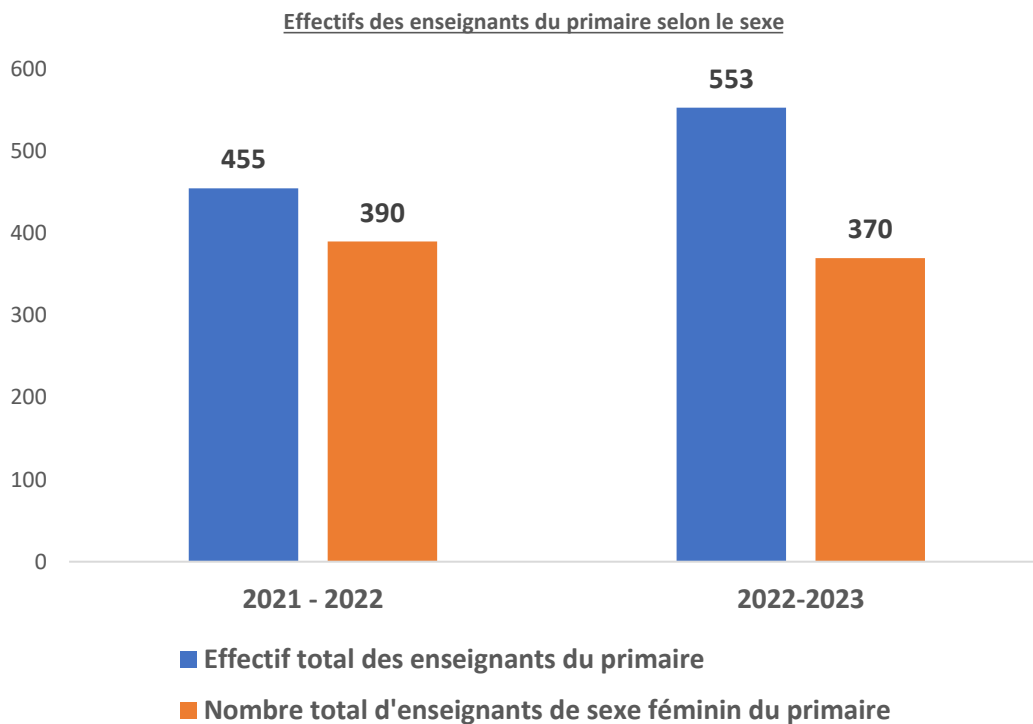

EDUCATION

La commune de Korsimoro a enregistré pour l'année scolaire 2021-2022 un total de 455 enseignants du primaire dont environ 85% d'enseignants de sexe féminin.