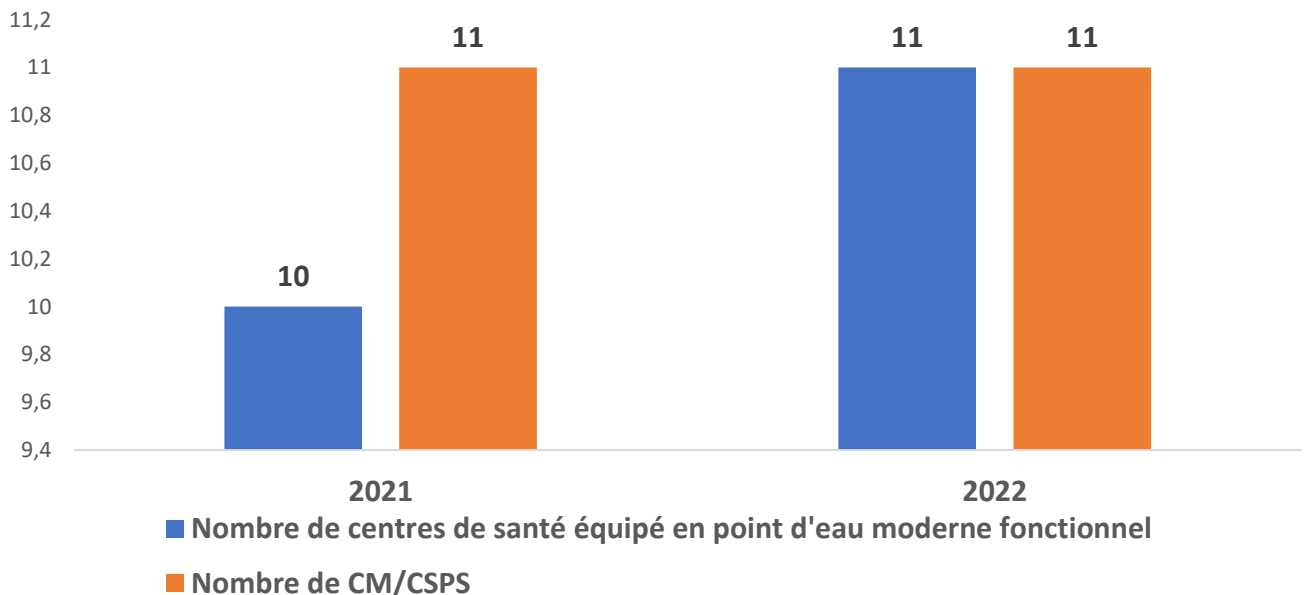

EAU ET ASSAINISSEMENT

Disponibilité moyenne de point d'eau moderne dans les centres de santé de 2020 à 2022

En 2021, sur 11 CM/CSPS, 10 étaient équipés en point d'eau moderne fonctionnel. Pour ce qui en est l'année 2022, la totalité des 11 centres de santé étaient équipés en point d'eau moderne fonctionnel.