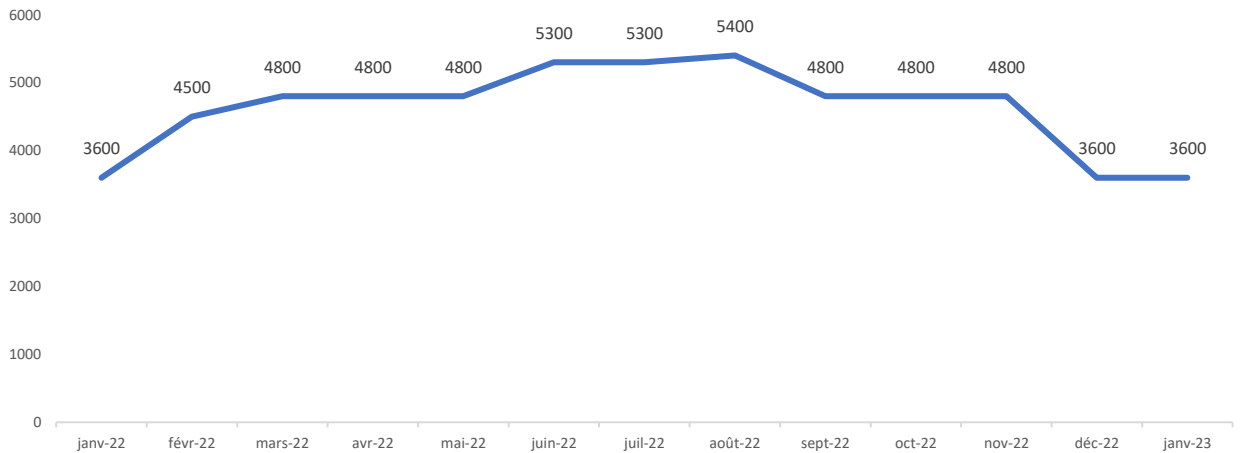

Evolution mensuelle du prix du maïs

En janvier 2022, le prix d'une tine de maïs était de 3600 francs. Ce prix a connu des évolutions jusqu'à atteindre son plus haut pic en Août 2022 avec un prix de 5400/tine. Prix du maïs à progressivement chuté quittant de sa valeur de 5400 francs en août à 3600 francs en Janvier 2023.