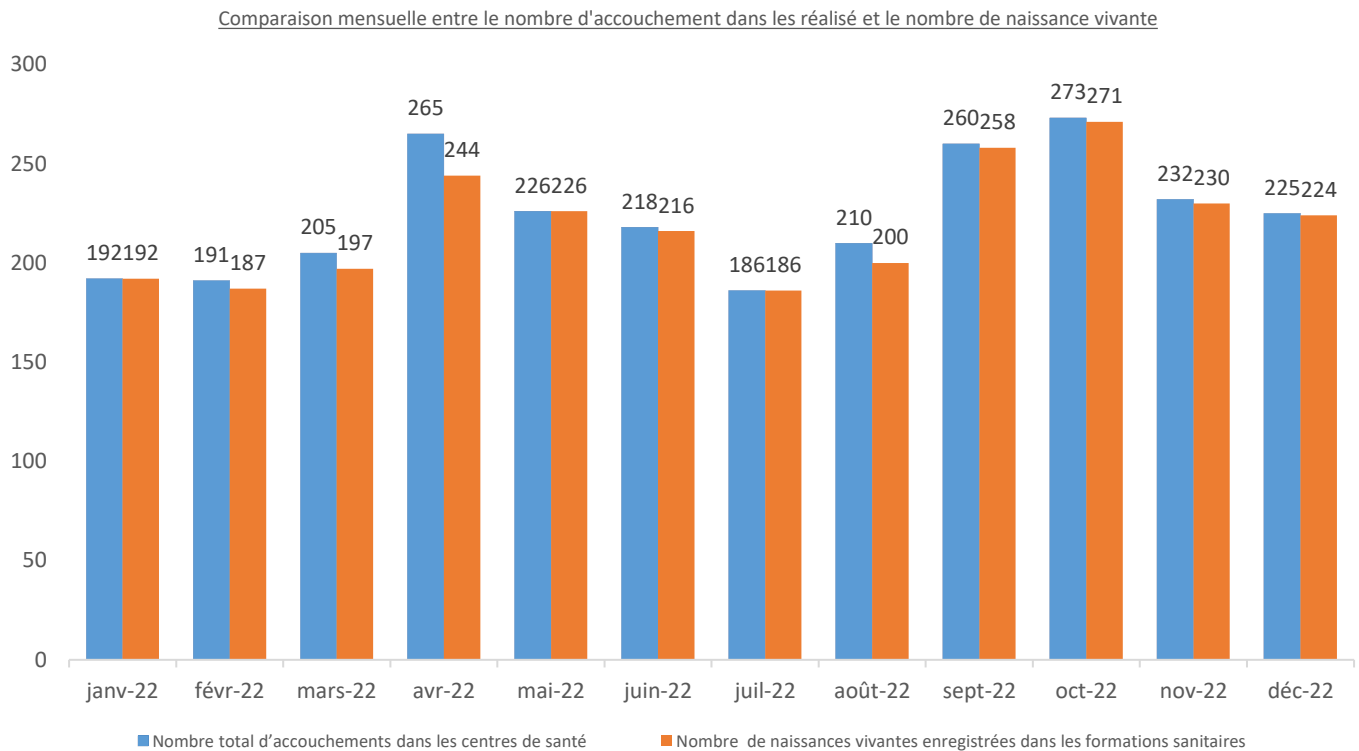

Tendance de quelques indicateurs

Santé

La commune de Korsimoro a enregistré sur l'ensemble de ses centres de santé, un total de 1 142 cas de paludisme grave de l'année 2021 à 2022. Pour l'année 2021, sur 507 cas de paludisme grave enregistré, 144 (28,4%) cas concernaient les enfants de moins de cinq ans. Pour ce qui en est de l'année 2022, il ressort également que sur 234 cas de paludisme grave, il y a environ 20% qui concerne les enfants de moins de cinq ans.

Les mois de Janvier 2022 à Mai 2022, correspondent aux périodes où le nombre de cas graves est faible comparativement aux mois de Juin à décembre. Le nombre de cas de paludisme grave a connu son plus haut pic dans les mois de septembre 2022 et d'octobre 2022 avec 122 cas de

paludisme grave enregistré : cette période correspondant à la saison pluvieuse.

La comparaison mensuelle met en évidence un déséquilibre, entre le nombre d'accouchement réalisé et le nombre de naissance vivante : cas des mois de février, mars, avril, juin, août, septembre, octobre, novembre et décembre. Avril a été le mois où l'écart entre le nombre d'accouchement réalisé et le nombre de naissance vivante était le plus grand : 21 naissances non vivantes.

Le nombre de nouvelle utilisatrice de la planification familiale à connu un premier pic en juin 2022, puis a observé une légère constance de Juillet à octobre avant d'atteindre sa plus grande valeur (457 nouvelles utilisatrices) en novembre 2022.