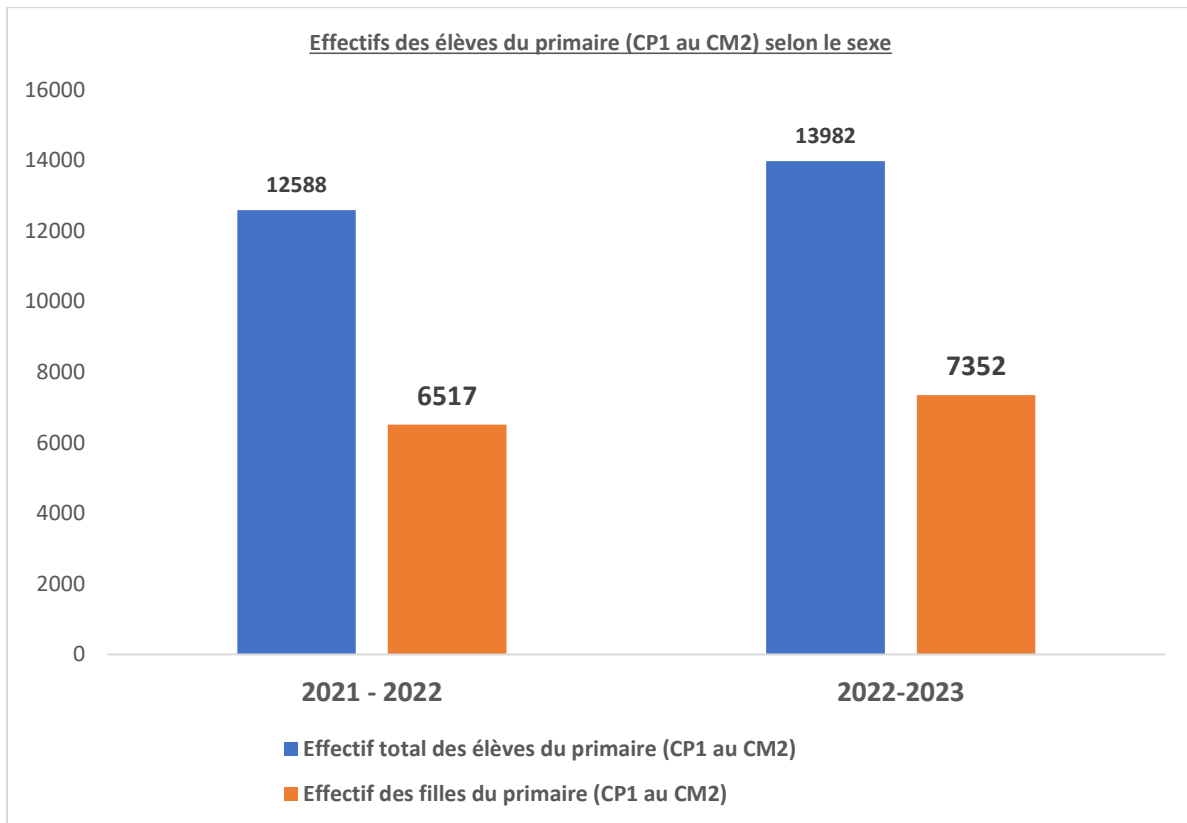

Pour ce qui en est de l'année scolaire 2022- 2023, Korsimoro a enregistré un total de 553 enseignants du primaire (67% étaient des femmes).

La commune de Korsimoro a enregistré pour l'année scolaire 2021-2022 un total de 12588 élèves du primaire dont environ 51,77% étaient de sexe féminin.

Quant à l'année scolaire 2022- 2023, Korsimoro a enregistré un total de 13982 élèves du primaire (52,58% étaient des filles).