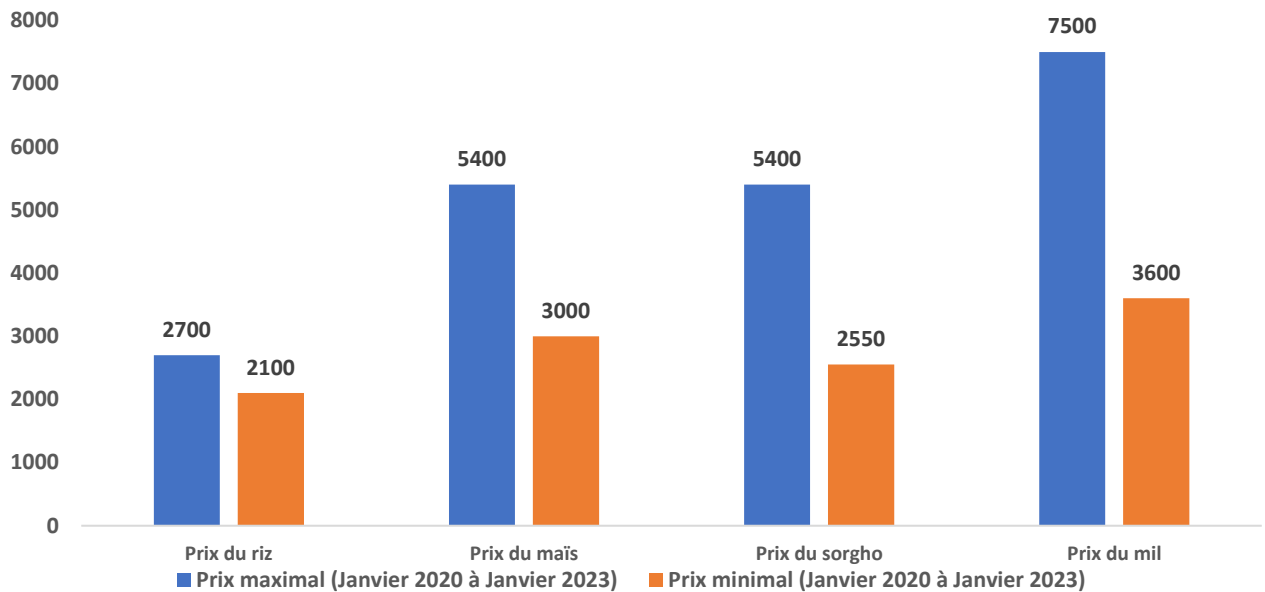

Le nombre de nouvelle utilisatrice de la planification familiale à connu un premier pic en juin 2022, puis a observé une légère constance de Juillet à octobre avant d'atteindre sa plus grande valeur (457 nouvelles utilisatrices) en novembre 2022.

AGRICULTURE

Visualisation des prix extrêmes des céréals de Janvier 2020 à Janvier 2023

Le prix maximal du riz est de 2700 francs la tie ,5400 francs pour le maïs et le sorgho, 7500 francs pour le mil.

Le prix minimal du riz est de 2100 francs la tine ,3000 francs pour le maïs, 2550 pour le sorgho, 3600 francs pour le mil.