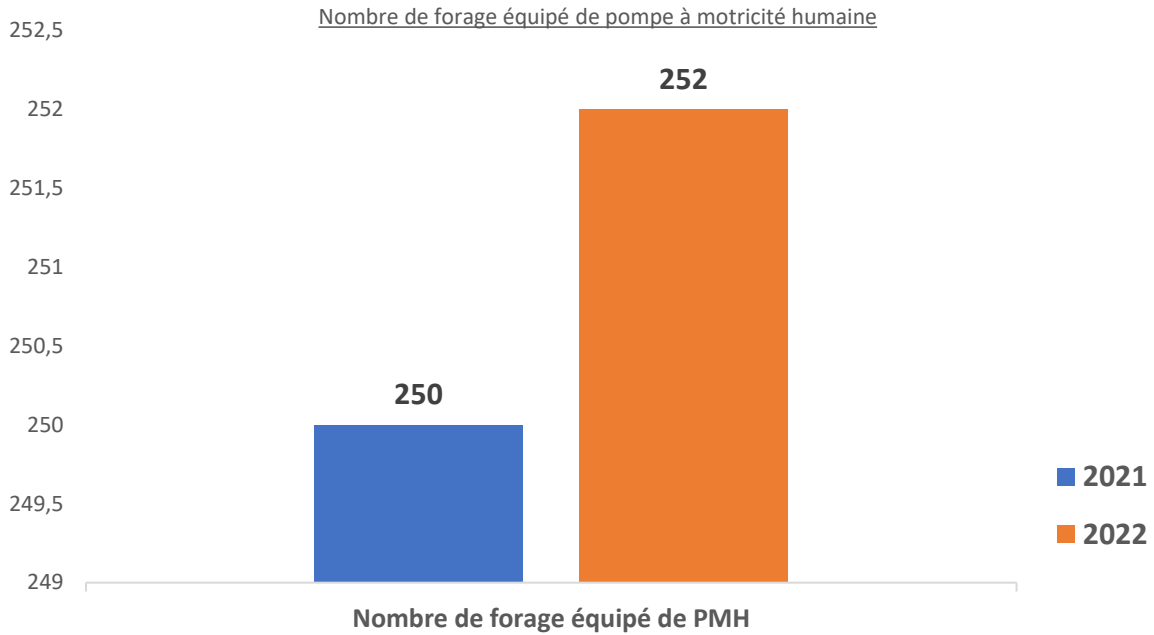

Tendance de quelques indicateurs

Santé

La commune de Korsimoro a enregistré sur l'ensemble de ses centres de santé, un total de 1 142 cas de paludisme grave de l'année 2021 à 2022. Pour l'année 2021, sur 507 cas de paludisme grave enregistré, 144 (28,4%) cas concernaient les enfants de moins de cinq ans. Pour ce qui en est de l'année 2022, il ressort également que sur 234 cas de paludisme grave, il y a environ 20% qui concerne les enfants de moins de cinq ans.

Le nombre de nouvelle utilisatrice de la planification familiale à connu un premier pic en juin 2022, puis a observé une légère constance de Juillet à octobre avant d'atteindre sa plus grande valeur (457 nouvelles utilisatrices) en novembre 2022.

Evolution mensuelle du prix du maïs

En janvier 2022, le prix d'une tine de maïs était de 3600 francs. Ce prix a connu des évolutions jusqu'à atteindre son plus haut pic en Août 2022 avec un prix de 5400/tine. Prix du maïs à progressivement chuté quittant de sa valeur de 5400 francs en août à 3600 francs en Janvier 2023.

EAU ET ASSAINISSEMENT

Disponibilité moyenne de point d'eau moderne dans les centres de santé de 2020 à 2022

En 2021, sur 11 CM/CSPS, 10 étaient équipés en point d'eau moderne fonctionnel. Pour ce qui en est l'année 2022, la totalité des 11 centres de santé étaient équipés en point d'eau moderne fonctionnel.