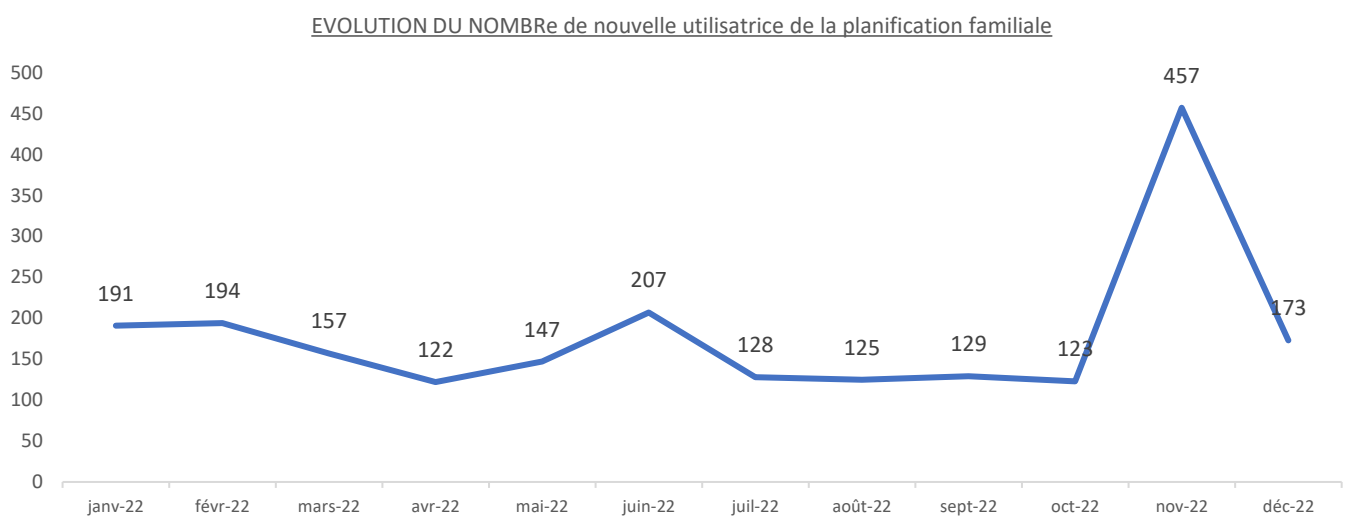

Tendance de quelques indicateurs

Santé

La commune de Korsimoro a enregistré sur l'ensemble de ses centres de santé, un total de 1 142 cas de paludisme grave de l'année 2021 à 2022. Pour l'année 2021, sur 507 cas de paludisme grave enregistré, 144 (28,4%) cas concernaient les enfants de moins de cinq ans. Pour ce qui en est de l'année 2022, il ressort également que sur 234 cas de paludisme grave, il y a environ 20% qui concerne les enfants de moins de cinq ans.

Les mois de Janvier 2022 à Mai 2022, correspondent aux périodes où le nombre de cas graves est faible comparativement aux mois de Juin à décembre. Le nombre de cas de paludisme grave a connu son plus haut pic dans les mois de septembre 2022 et d'octobre 2022 avec 122 cas de

paludisme grave enregistré : cette période correspondant à la saison pluvieuse.

La comparaison mensuelle met en évidence un déséquilibre, entre le nombre d'accouchement réalisé et le nombre de naissance vivante : cas des mois de février, mars, avril, juin, août, septembre, octobre, novembre et décembre. Avril a été le mois où l'écart entre le nombre d'accouchement réalisé et le nombre de naissance vivante était le plus grand : 21 naissances non vivantes.

Le nombre de nouvelle utilisatrice de la planification familiale à connu un premier pic en juin 2022, puis a observé une légère constance de Juillet à octobre avant d'atteindre sa plus grande valeur (457 nouvelles utilisatrices) en novembre 2022.