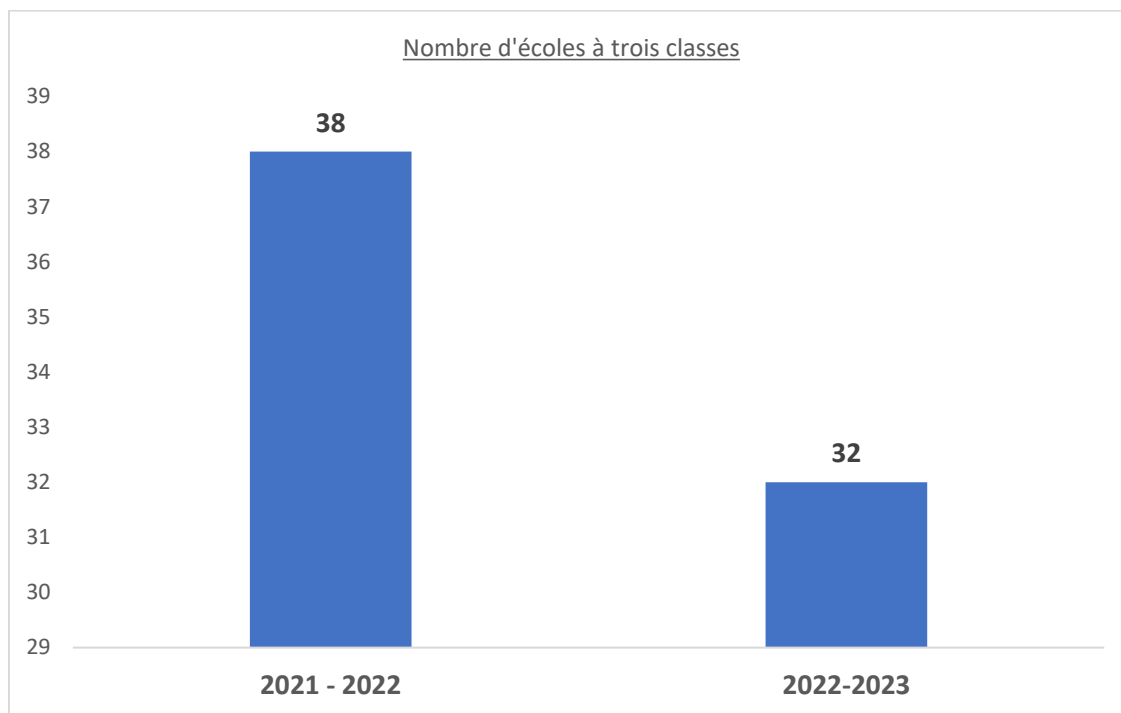

Le nombre de professeurs certifiés d'écoles pour l'année 2021 – 2022 est de 307. Ce nombre a connu une augmentation de 65 professeurs certifiés d'école pour l'année 2022-2023 soit un effectif total 372 Professeurs.

Le nombre d'école à 3 classes a connue une baisse ramenant ainsi le nombre de 38 (2021-2022) à 32.