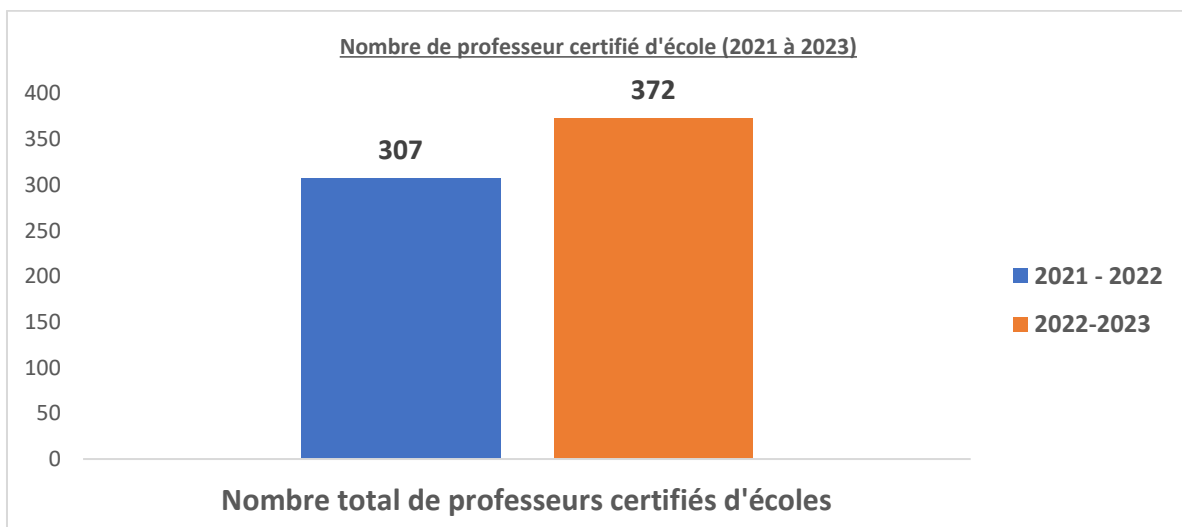

Pour ce qui en est de l'année scolaire 2022- 2023, Korsimoro a enregistré un total de 553 enseignants du primaire (67% étaient des femmes).

La commune de Korsimoro a enregistré pour l'année scolaire 2021-2022 un total de 12588 élèves du primaire dont environ 51,77% étaient de sexe féminin.

Quant à l'année scolaire 2022- 2023, Korsimoro a enregistré un total de 13982 élèves du primaire (52,58% étaient des filles).