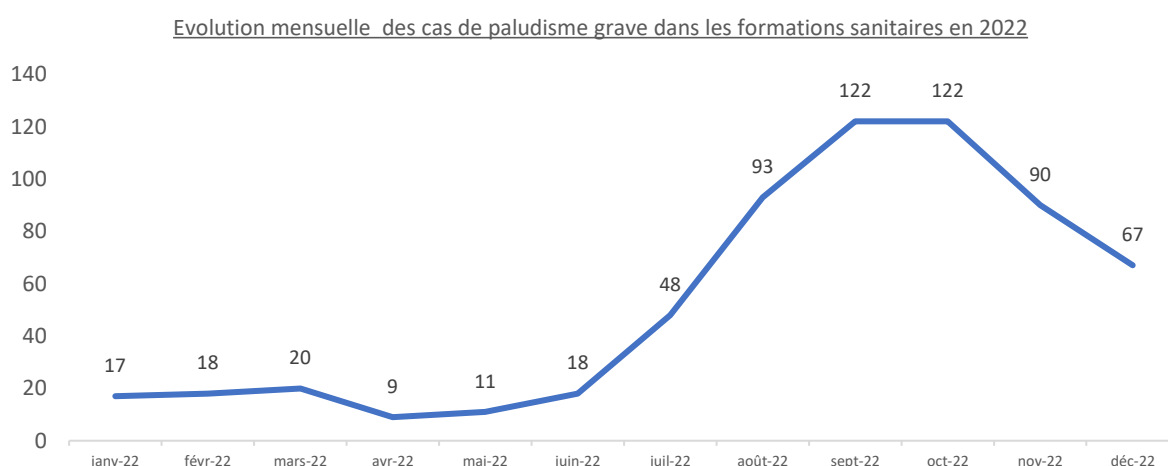

Tendance de quelques indicateurs

Santé

La commune de Korsimoro a enregistré sur l'ensemble de ses centres de santé, un total de 1 142 cas de paludisme grave de l'année 2021 à 2022. Pour l'année 2021, sur 507 cas de paludisme grave enregistré, 144 (28,4%) cas concernaient les enfants de moins de cinq ans. Pour ce qui en est de l'année 2022, il ressort également que sur 234 cas de paludisme grave, il y a environ 20% qui concerne les enfants de moins de cinq ans.

Les mois de Janvier 2022 à Mai 2022, correspondent aux périodes où le nombre de cas graves est faible comparativement aux mois de Juin à décembre. Le nombre de cas de paludisme grave a connu son plus haut pic dans les mois de septembre 2022 et d'octobre 2022 avec 122 cas de

paludisme grave enregistré : cette période correspondant à la saison pluvieuse.

La comparaison mensuelle met en évidence un déséquilibre, entre le nombre d'accouchement réalisé et le nombre de naissance vivante : cas des mois de février, mars, avril, juin, août, septembre, octobre, novembre et décembre. Avril a été le mois où l'écart entre le nombre d'accouchement réalisé et le nombre de naissance vivante était le plus grand : 21 naissances non vivantes.

Le nombre de nouvelle utilisatrice de la planification familiale à connu un premier pic en juin 2022, puis a observé une légère constance de Juillet à octobre avant d'atteindre sa plus grande valeur (457 nouvelles utilisatrices) en novembre 2022.